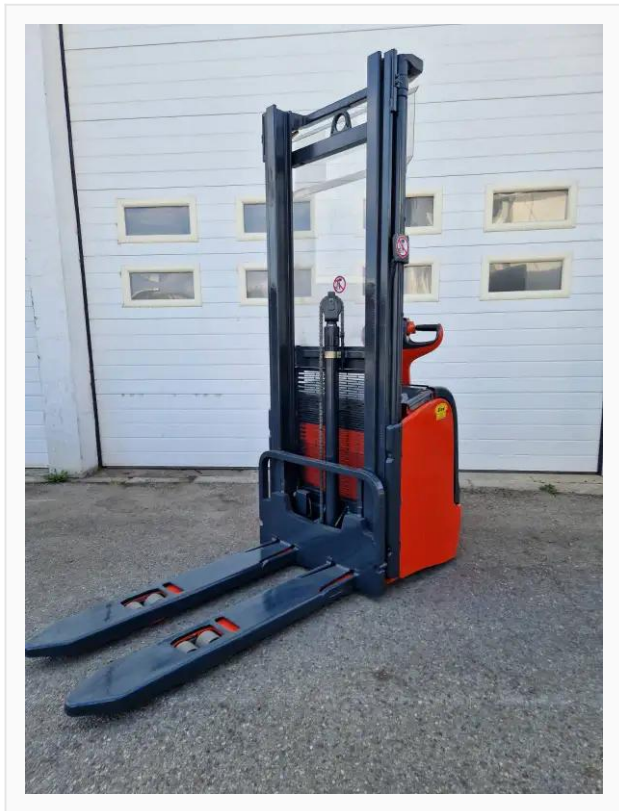

Linde L14 (2015. godište)

Tehničke karakteristike:

■ Status	Polovan
■ Godina proizvodnje	2015
■ Nosivost	1.400 kg
■ Visina dizanja	4.000 mm
■ Pogon	Elektro

CENA MAŠINE:
3.000 € + PDV

Opis mašine:

Naši viljuškari su izloženi u zatvorenoj hali tako da ih možete pogledati u bilo kom periodu godine.